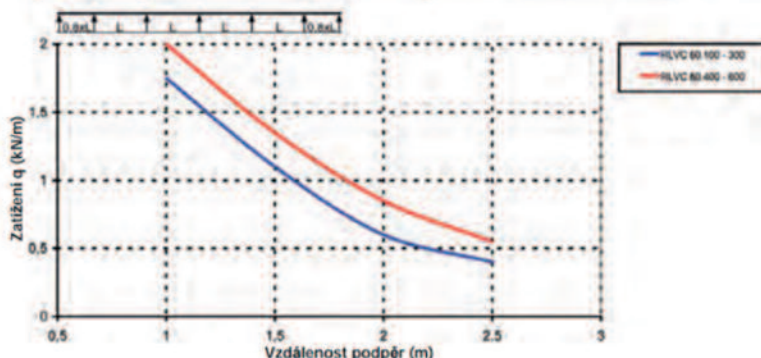

Pozor: odlišné děrování u různých šířek.

Bližší informace viz Montážní pokyny.

Přesazené děrování na bocích a dně umožňuje plynulé připevnění a napojení systémových stavebních dílů.

Doplňkové děrování dna otvory Ø 13,5, Ø 16,5, Ø 20,5 a Ø 25,5 k upevnění šroubových kabelových průchodek od šířky žlabu 200 mm.

Děrování ve traru písmene C v podlážce kabelových žlabů od šířky 300 mm umožňuje rychlé nasazení kabelové stahovací pásky shora (bez nutnosti provlékání).

Diagram zatížení: q = rovnoměrné rozložené zatížení kabely (zkoušeno dle DIN EN IEC 61537)