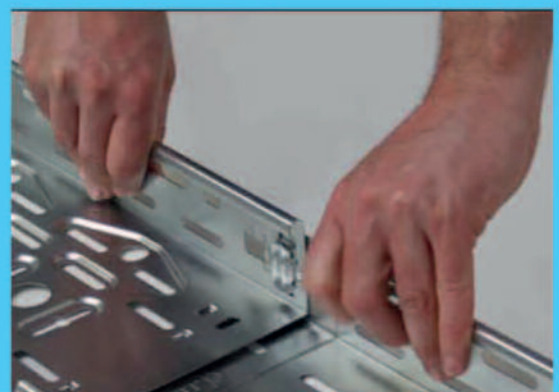

## **ZACVAKNOUT-HOTOVO!**

Mějte radost z práce. Mějte radost z projektu. Nový kabelový žlab ***NXCITO*** vám k tomu dává možnost. Díky němu lze velmi snadno zvýšit rychlost montáže, a to bez šroubu a bez náradí. Díly nasunete k sobě a jednoduše zacvaknete - a instalace je hotová! Zacvaknutí potvrdí, že montáž proběhla správně a přesně. Nyní máte jistotu, že žlab perfektně sedí a je schopen odolat vysokému zatížení.

## ZACVAKNOUT-HOTOVO!

Bud'te flexibilní. I při montáži. Kabelový žlab **NXCITO** vám umožní díky svým přednostem, mezi něž mimo jiné patří např. vysoká variabilita upevnění kabelů. Všechny šrouby nutné k upevnění v podlážce, jsou navíc zapuštěné, takže nehrozí poranění ani poškození kabelů či rozvodů. Stejně tak bezpečně jsou i hrany žlabu a poutko, které tvoří jedinečný zacvakávací mechanismus žlabu **NXCITO**.

1. Poutko k zacvaknutí kabelového žlabu
2. Prolis v podlážce o hloubce 3mm ke zvýšení příčné pevnosti a stability
3. Hlava šroubu kompletně zapuštěná do podlážky
4. Přesazené děrování na bocích a dně umožňuje plynulé připevnění
5. V rastru vyražen klíčový otvor pro závitové tyče
6. Průchozí otvory pro nejběžnější kabelová pouzdra a šroubení v rozměru M12, M16, M20 a M25 s integrovaným odlehčením kabelu.
7. Zaoblené hrany k ochraně montérů i kabelů.
8. Podélné otvory a T-úchytky pro fixaci kabelu pomoci kabelových pásek.

**ELEMENTÁRNÍ . JEDNODUCHÝ . BEZVADNÝ**

A ještě něco: svůj cenný čas ušetříte i při demontáži kabelového žlabu **nxCITO**. Protože ani při ní nebudete potřebovat náradí. V místě spoje zatlačíte na žlab směrem nahoru a žlab vysunete. Hotovo!