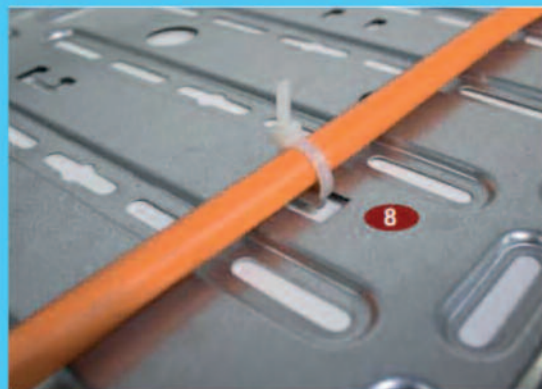

## **ZACVAKNOUT-HOTOVO!**

Mějte radost z práce. Mějte radost z projektu. Nový kabelový žlab ***NXCITO*** vám k tomu dává možnost. Díky němu lze velmi snadno zvýšit rychlost montáže, a to bez šroubu a bez náradí. Díly nasunete k sobě a jednoduše zacvaknete - a instalace je hotová! Zacvaknutí potvrdí, že montáž proběhla správně a přesně. Nyní máte jistotu, že žlab perfektně sedí a je schopen odolat vysokému zatížení.

## ZACVAKNOUT-HOTOVO!

Bud'te flexibilní. I při montáži. Kabelový žlab **NXCITO** vám umožní díky svým přednostem, mezi něž mimo jiné patří např. vysoká variabilita upevnění kabelů. Všechny šrouby nutné k upevnění v podlážce, jsou navíc zapuštěné, takže nehrozí poranění ani poškození kabelů či rozvodů. Stejně tak bezpečně jsou i hrany žlabu a poutko, které tvoří jedinečný zacvakávací mechanismus žlabu **NXCITO**.

1. Poutko k zacvaknutí kabelového žlabu
2. Prolis v podlážce o hloubce 3mm ke zvýšení příčné pevnosti a stability
3. Hlava šroubu kompletně zapuštěná do podlážky
4. Přesazené děrování na bocích a dně umožňuje plynulé připevnění
5. V rastru vyražen klíčový otvor pro závitové tyče
6. Průchozí otvory pro nejběžnější kabelová pouzdra a šroubení v rozměru M12, M16, M20 a M25 s integrovaným odlehčením kabelu.
7. Zaoblené hrany k ochraně montérů i kabelů.
8. Podélné otvory a T-úchytky pro fixaci kabelu pomoci kabelových pásek.