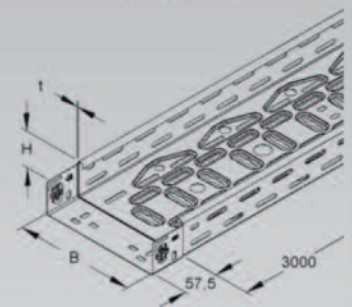

### Kabelový žlab, lehký

děrovaný, s integrovanou spojkou

	Model	Výška H mm	Šířka B mm	Tloušťka mat. t mm	EAN	Hmotnost v kg na 100 m	Nejmenší balení
S	RLVC 60.100	60	100	0,75	948178	128,52	2 x 3 m
S	RLVC 60.200	60	200	0,75	948161	186,69	2 x 3 m
S	RLVC 60.300	60	300	0,75	947300	243,15	2 x 3 m
S	RLVC 60.400	60	400	0,90	947317	358,78	2 x 3 m
S	RLVC 60.500	60	500	0,90	948215	425,74	2 x 3 m
S	RLVC 60.600	60	600	0,90	948222	499,90	2 x 3 m
F	RLVC 60.100 F	60	100	0,75	101191	141,37	2 x 3 m
F	RLVC 60.200 F	60	200	0,75	101214	205,36	2 x 3 m
F	RLVC 60.300 F	60	300	0,75	101221	267,47	2 x 3 m
F	RLVC 60.400 F	60	400	0,90	101238	394,66	2 x 3 m
F	RLVC 60.500 F	60	500	0,90	101245	468,32	2 x 3 m
F	RLVC 60.600 F	60	600	0,90	101252	549,89	2 x 3 m
E3	RLVC 60.100 E3	60	100	0,80	948239	138,30	2 x 3 m
E3	RLVC 60.200 E3	60	200	0,80	948246	201,01	2 x 3 m
E3	RLVC 60.300 E3	60	300	0,80	948253	261,85	2 x 3 m
E3	RLVC 60.400 E3	60	400	0,80	948260	321,34	2 x 3 m
E3	RLVC 60.500 E3	60	500	0,80	948277	381,24	2 x 3 m
E3	RLVC 60.600 E3	60	600	0,80	948284	447,58	2 x 3 m

Pozor: odlišné děrování u různých šířek.

Bližší informace viz Montážní pokyny.

Přesazené děrování na bocích a dně umožňuje plynulé připevnění a napojení systémových stavebních dílů.

Doplňkové děrování dna otvory Ø 13,5, Ø 16,5, Ø 20,5 a Ø 25,5 k upevnění šroubových kabelových průchodek od šířky žlabu 200 mm.

Děrování ve traru písmene C v podlážce kabelových žlabů od šířky 300 mm umožňuje rychlé nasazení kabelové stahovací pásky shora (bez nutnosti provlékání).

Diagram zatížení: q = rovnoměrné rozložené zatížení kabely (zkoušeno dle DIN EN IEC 61537)