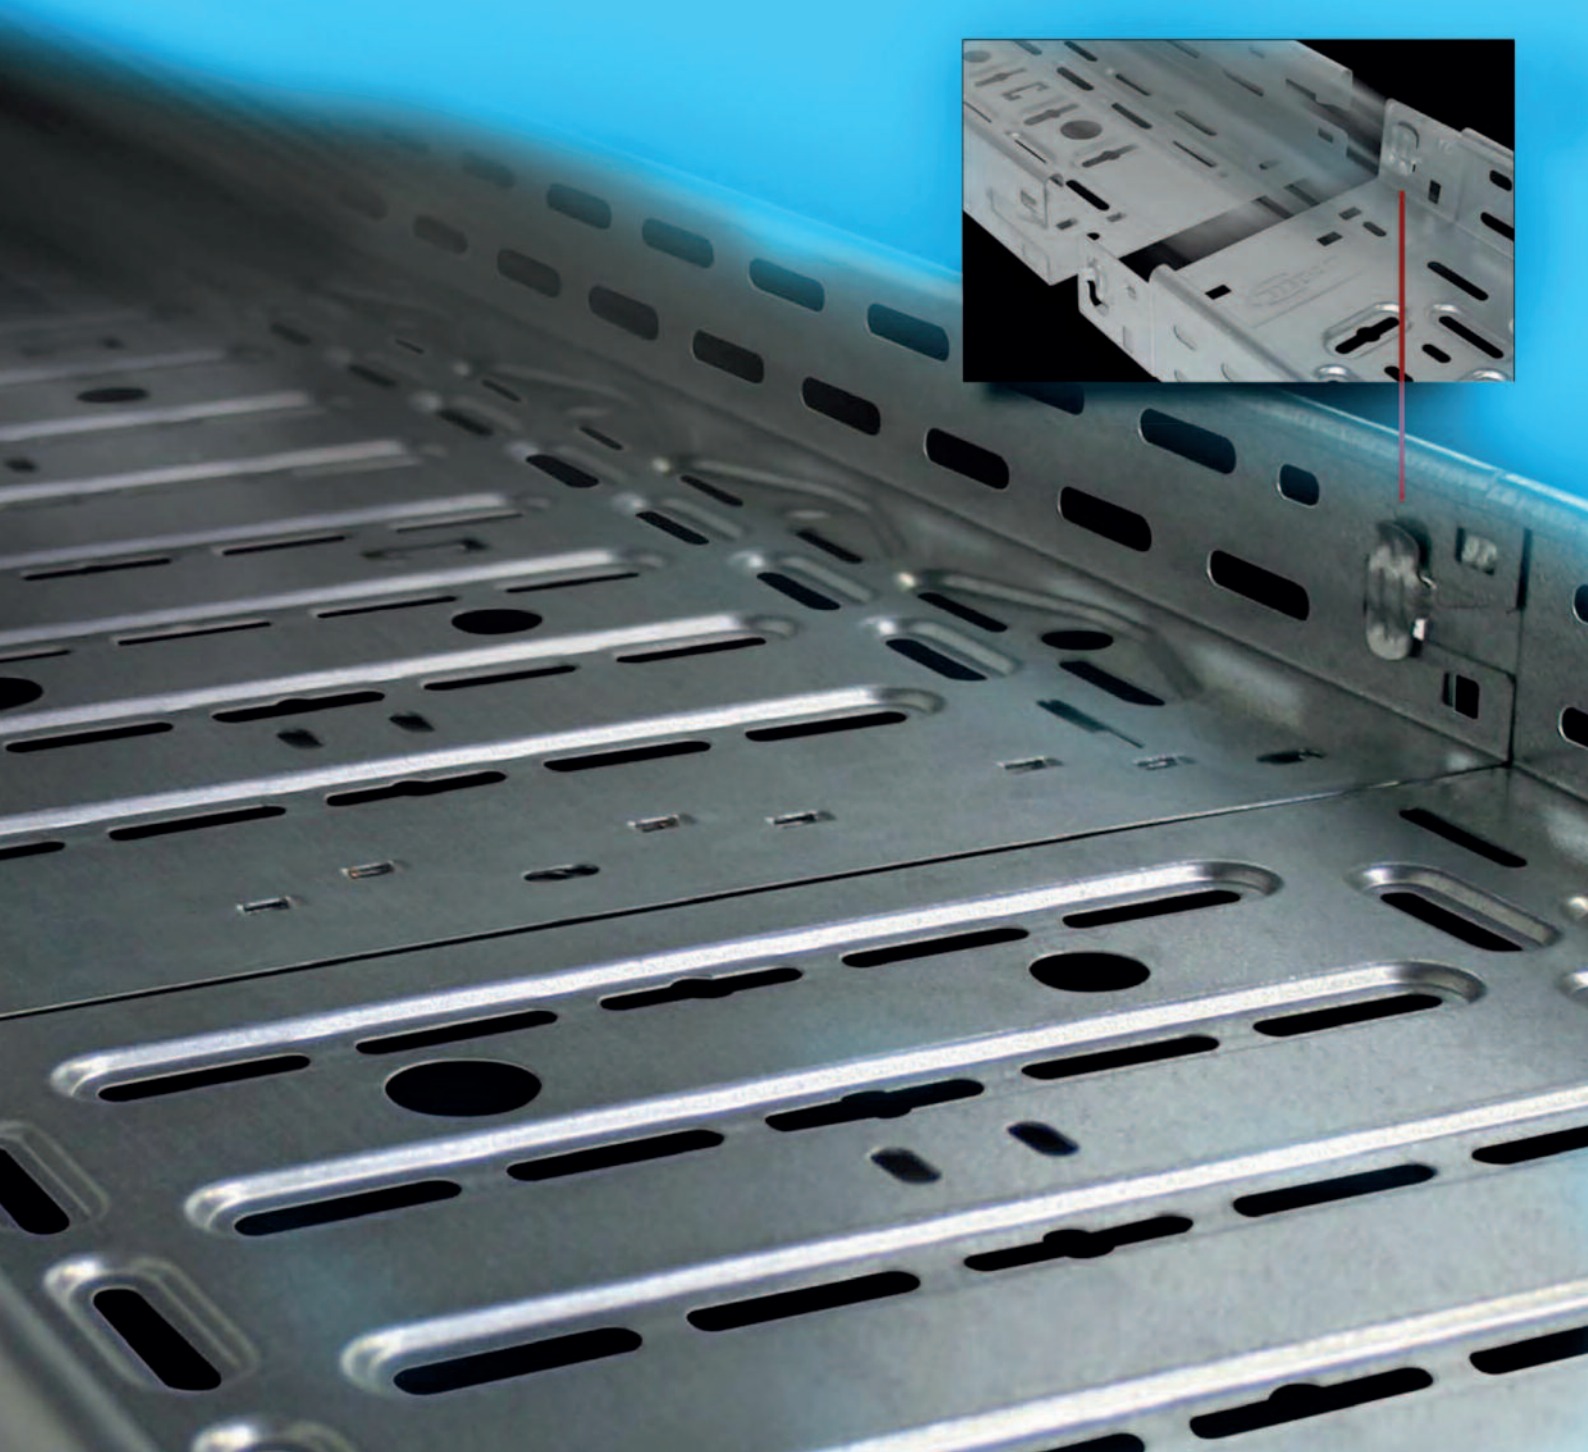

## **ZACVAKNOUT-HOTOVO!**

Mějte radost z práce. Mějte radost z projektu. Nový kabelový žlab ***NXCITO*** vám k tomu dává možnost. Díky němu lze velmi snadno zvýšit rychlost montáže, a to bez šroubu a bez náradí. Díly nasunete k sobě a jednoduše zacvaknete - a instalace je hotová! Zacvaknutí potvrdí, že montáž proběhla správně a přesně. Nyní máte jistotu, že žlab perfektně sedí a je schopen odolat vysokému zatížení.

## ZACVAKNOUT-HOTOVO!

Bud'te flexibilní. I při montáži. Kabelový žlab **NXCITO** vám umožní díky svým přednostem, mezi něž mimo jiné patří např. vysoká variabilita upevnění kabelů. Všechny šrouby nutné k upevnění v podlážce, jsou navíc zapuštěné, takže nehrozí poranění ani poškození kabelů či rozvodů. Stejně tak bezpečně jsou i hrany žlabu a poutko, které tvoří jedinečný zacvakávací mechanismus žlabu **NXCITO**.

1. Poutko k zacvaknutí kabelového žlabu
2. Prolis v podlážce o hloubce 3mm ke zvýšení příčné pevnosti a stability
3. Hlava šroubu kompletně zapuštěná do podlážky
4. Přesazené děrování na bocích a dně umožňuje plynulé připevnění
5. V rastru vyražen klíčový otvor pro závitové tyče
6. Průchozí otvory pro nejběžnější kabelová pouzdra a šroubení v rozměru M12, M16, M20 a M25 s integrovaným odlehčením kabelu.
7. Zaoblené hrany k ochraně montérů i kabelů.
8. Podélné otvory a T-úchytky pro fixaci kabelu pomoci kabelových pásek.